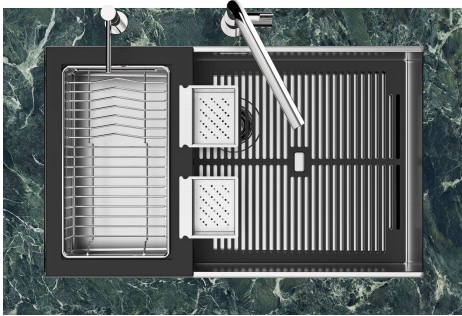

FONDO ESTAMPADO

FREGADEROS DE ESPESOR

Acero 1 mm de espesor. Un espesor importante que garantiza máxima robustez para los fregaderos que no conocen las señales del envejecimiento.

REBOSADERO PERIMETRAL

El rebosadero es una seguridad siempre presente en los fregaderos Foster que impide el desbordamiento del agua de la cubeta en caso de olvido. La solución del desagüe perimetral mejora la estética gracias a la forma cuadrada y esencial.

DETALLES

Borde Instalación

Bajo la encimera

Material	Acero inoxidable AISI 304
Acabado	Foster cepillado
Texture	Cepillado en la línea
Base	80 cm
Dimensiones	570 x 470 mm
Medida de la cubeta	530 x 430 mm
Anchura	57 cm
Hueco de encastre	Ver hoja de datos técnicos
Número de cubetas	1 cubeta
Orificios Monomando	Ningún orificio de serie
Escurreidor	No
Desagüe	Desagüe 3.5 "
Dotaciones estándar	Soportes de fijación, desagüe, rebosadero y sifón, Caja de embalaje
Notas:	Posibilidad de proporcionar geometrías 3D Cad bajo pedido para crear rejillas en el mismo material que la tapa

Sottotop/Undermount

B-B:
 Dettaglio installazione e sistema di fissaggio
 Installation detail and fixing system

A-A:
 Dettaglio installazione positive reveal e sistema di fissaggio
 Installation detail with positive reveal and fixing system

1255/85-

GALERÍA

EL PAQUETE INCLUYE

Rejilla Black
8100 615

ACCESORIOS OPCIONALES

Cesta portaplatos inox
8100 303

Cubeta blanca
8153 100

Bandeja perforada inox
8151 001