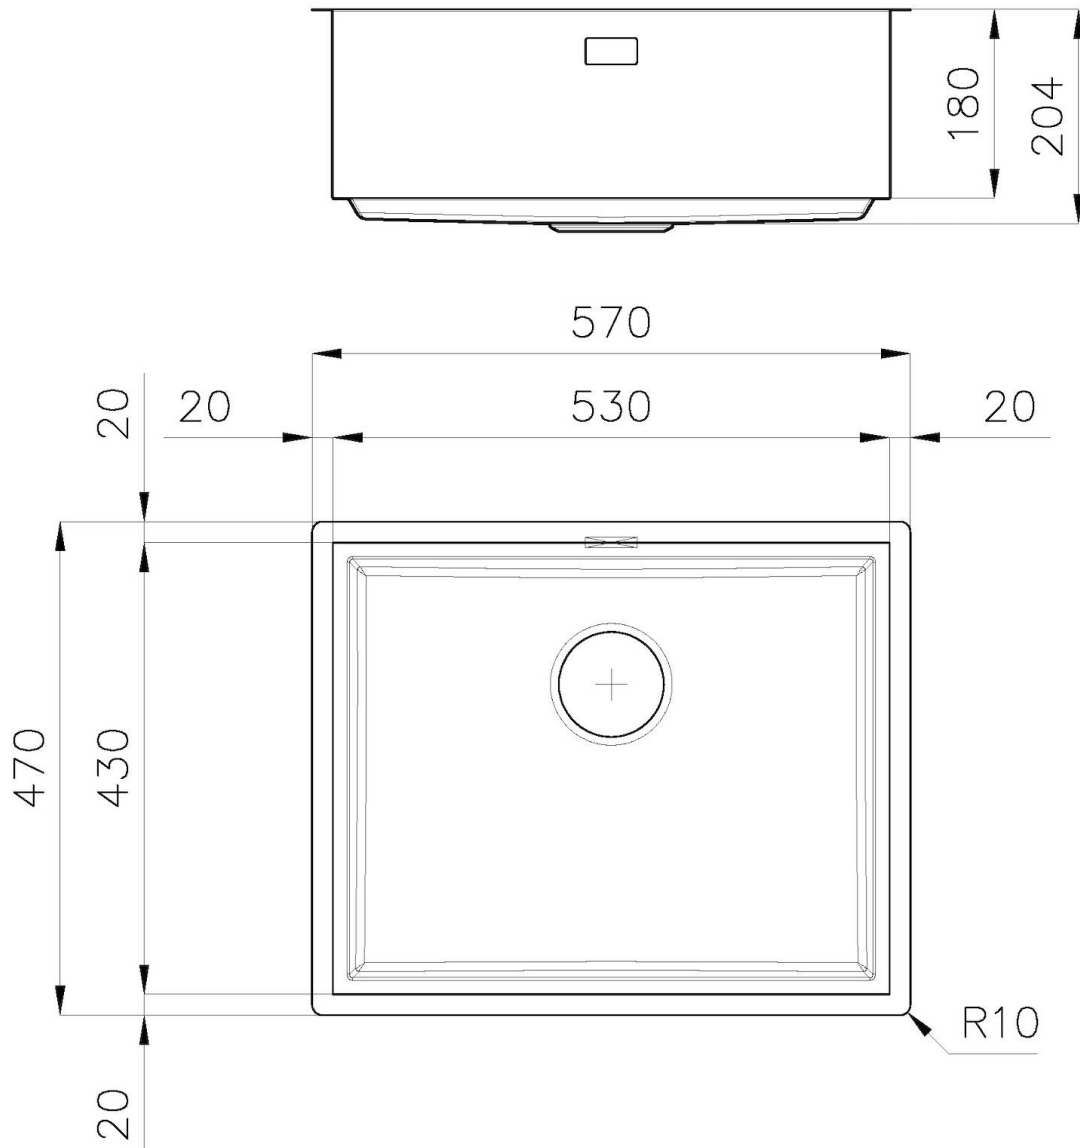

EN DOTACIÓN

1 x Rejilla Black 8100 615

DIBUJOS TÉCNICOS

1255/85-