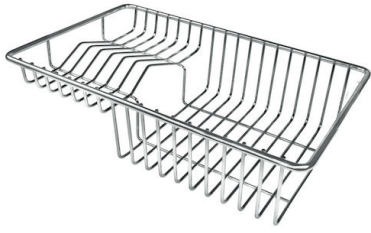

CUBETA QUADRA - RADIO 0

Las cubetas cuadradas de Foster tienen los bordes verticales perfectamente cuadrados.

DESAGÜE 3,5" BASKET

Desagüe grande de 3,5" equipado con el práctico tapón cestillo que impide el flujo de las partes sólidas en la alcantarilla.

1255/85-

GALERÍA

EL PAQUETE INCLUYE

Rejilla Black
8100 615

ACCESORIOS OPCIONALES

Cesta portaplatos inox
8100 303

Cubeta blanca
8153 100

Bandeja perforada inox
8151 001

Bandeja perforada inox
8151 000

**Bandeja perforada inox PVD
Copper**
8151 008

Bandeja perforada inox PVD Gold
8151 009

**Bandeja perforada inox PVD Gun
Metal**
8151 006

Colador inox
8151 010

Conjunto de 3 bandejas
8100 622