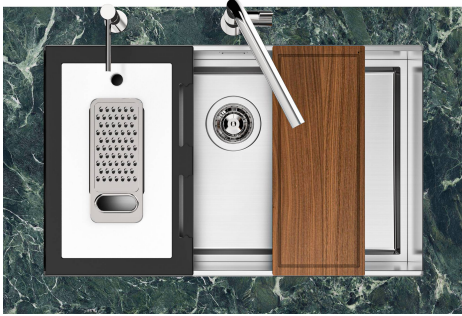

Fregadero Quadra EVO

fregaderos

Código: 1255 850

CARACTERÍSTICAS

CUBETA PROFUNDA

Fregaderos que alcanzan una profundidad importante, más de 20 cm, gracias a la tecnología de producción avanzada, que ofrecen gran capacidad y practicidad en todas las operaciones de lavado.

Sottotop/Undermount

B-B:
 Dettaglio installazione e sistema di fissaggio
 Installation detail and fixing system

A-A:
 Dettaglio installazione positive reveal e sistema di fissaggio
 Installation detail with positive reveal and fixing system

1255/85-

GALERÍA

EL PAQUETE INCLUYE

Rejilla Black
8100 615

ACCESORIOS OPCIONALES

Cesta portaplatos inox
8100 303

Cubeta blanca
8153 100

Bandeja perforada inox
8151 001