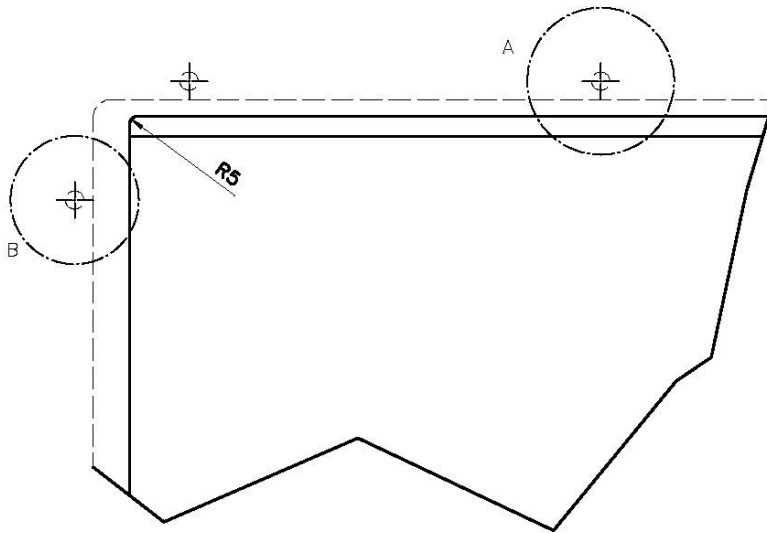

DETALLES

Borde Instalación

Bajo la encimera

Material	Acero inoxidable AISI 304
Acabado	Foster cepillado
Texture	Cepillado en la línea
Base	80 cm
Dimensiones	570 x 470 mm
Medida de la cubeta	530 x 430 mm
Anchura	57 cm
Hueco de encastre	Ver hoja de datos técnicos
Número de cubetas	1 cubeta
Orificios Monomando	Ningún orificio de serie
Escurreidor	No
Desagüe	Desagüe 3.5 "
Dotaciones estándar	Soportes de fijación, desagüe, rebosadero y sifón, Caja de embalaje
Notas:	Posibilidad de proporcionar geometrías 3D Cad bajo pedido para crear rejillas en el mismo material que la tapa

QUADRA EVO Livelli accessori / Level accessories SOTTOTOP / UNDERMOUNT

LEVEL 2:

8100 615

1255/85-

GRIGLIA POSIZIONATA A FILO VASCA / GRID EDGE POSITIONING

GRIGLIA POSIZIONATA SUL FONDO / GRID BOTTOP POSITIONING

Sottotop/Undermount

B-B:
 Dettaglio installazione e sistema di fissaggio
 Installation detail and fixing system

A-A:
 Dettaglio installazione positive reveal e sistema di fissaggio
 Installation detail with positive reveal and fixing system