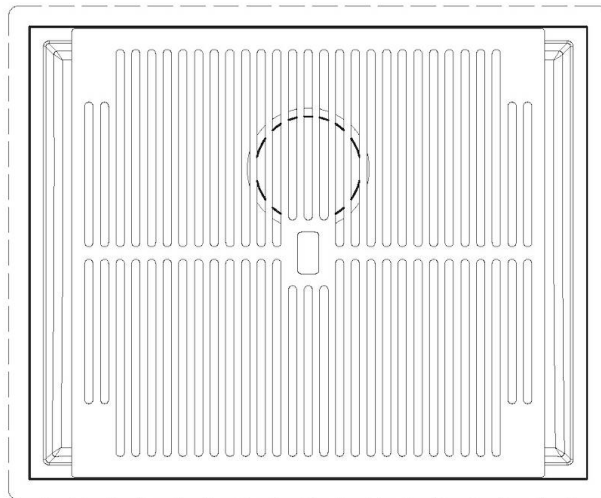

DETALLES

Borde Instalación

Bajo la encimera

Material	Acero inoxidable AISI 304
Acabado	Foster cepillado
Texture	Cepillado en la línea
Base	80 cm
Dimensiones	570 x 470 mm
Medida de la cubeta	530 x 430 mm
Anchura	57 cm
Hueco de encastre	Ver hoja de datos técnicos
Número de cubetas	1 cubeta
Orificios Monomando	Ningún orificio de serie
Escurreidor	No
Desagüe	Desagüe 3.5 "
Dotaciones estándar	Soportes de fijación, desagüe, rebosadero y sifón, Caja de embalaje
Notas:	Posibilidad de proporcionar geometrías 3D Cad bajo pedido para crear rejillas en el mismo material que la tapa

QUADRA EVO Livelli accessori / Level accessories SOTTOTOP / UNDERMOUNT

LEVEL 2:

8100 615

1255/85-

GRIGLIA POSIZIONATA A FILO VASCA / GRID EDGE POSITIONING

GRIGLIA POSIZIONATA SUL FONDO / GRID BOTTOP POSITIONING

Sottotop/Undermount

B-B:
 Dettaglio installazione e sistema di fissaggio
 Installation detail and fixing system

A-A:
 Dettaglio installazione positive reveal e sistema di fissaggio
 Installation detail with positive reveal and fixing system